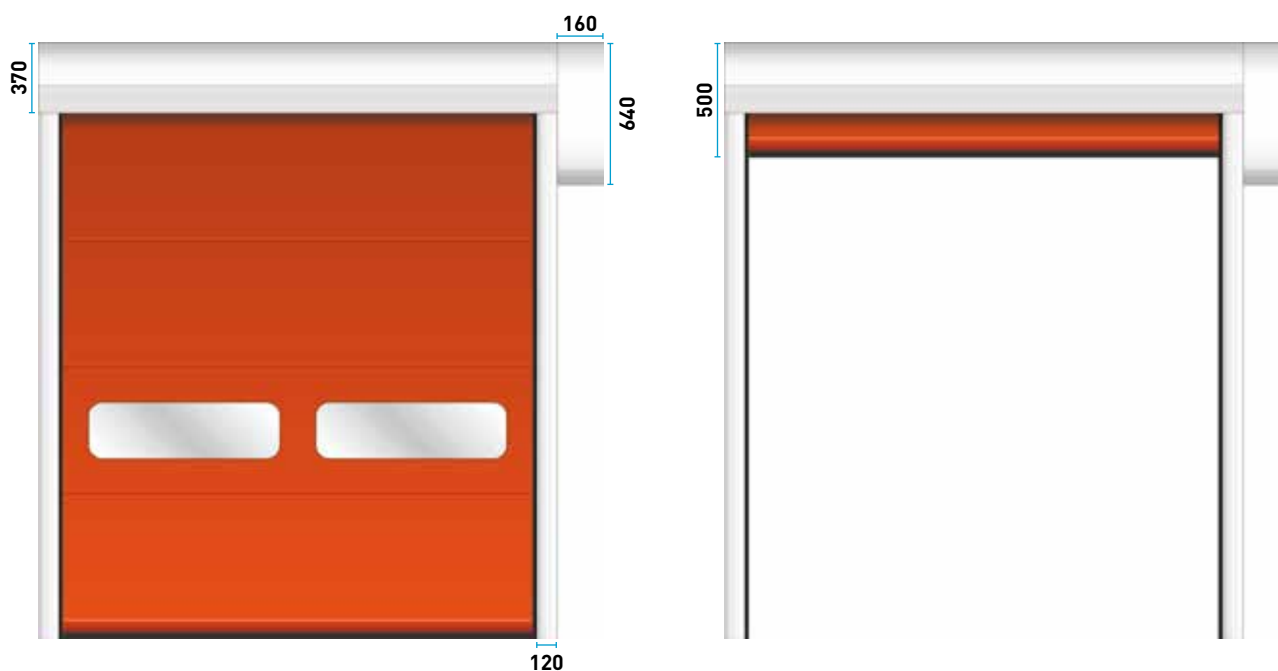

PORTA RAPIDA ROLL / HIGH SPEED DOOR ROLL

MISURE DI INSTALLAZIONE / INSTALLATION MEASURES

OPZIONI / OPTIONS

Oblò supplementare
Windows supplementary

Banda trasparente con +/- 400 mm
Transparent band with +/- 400mm